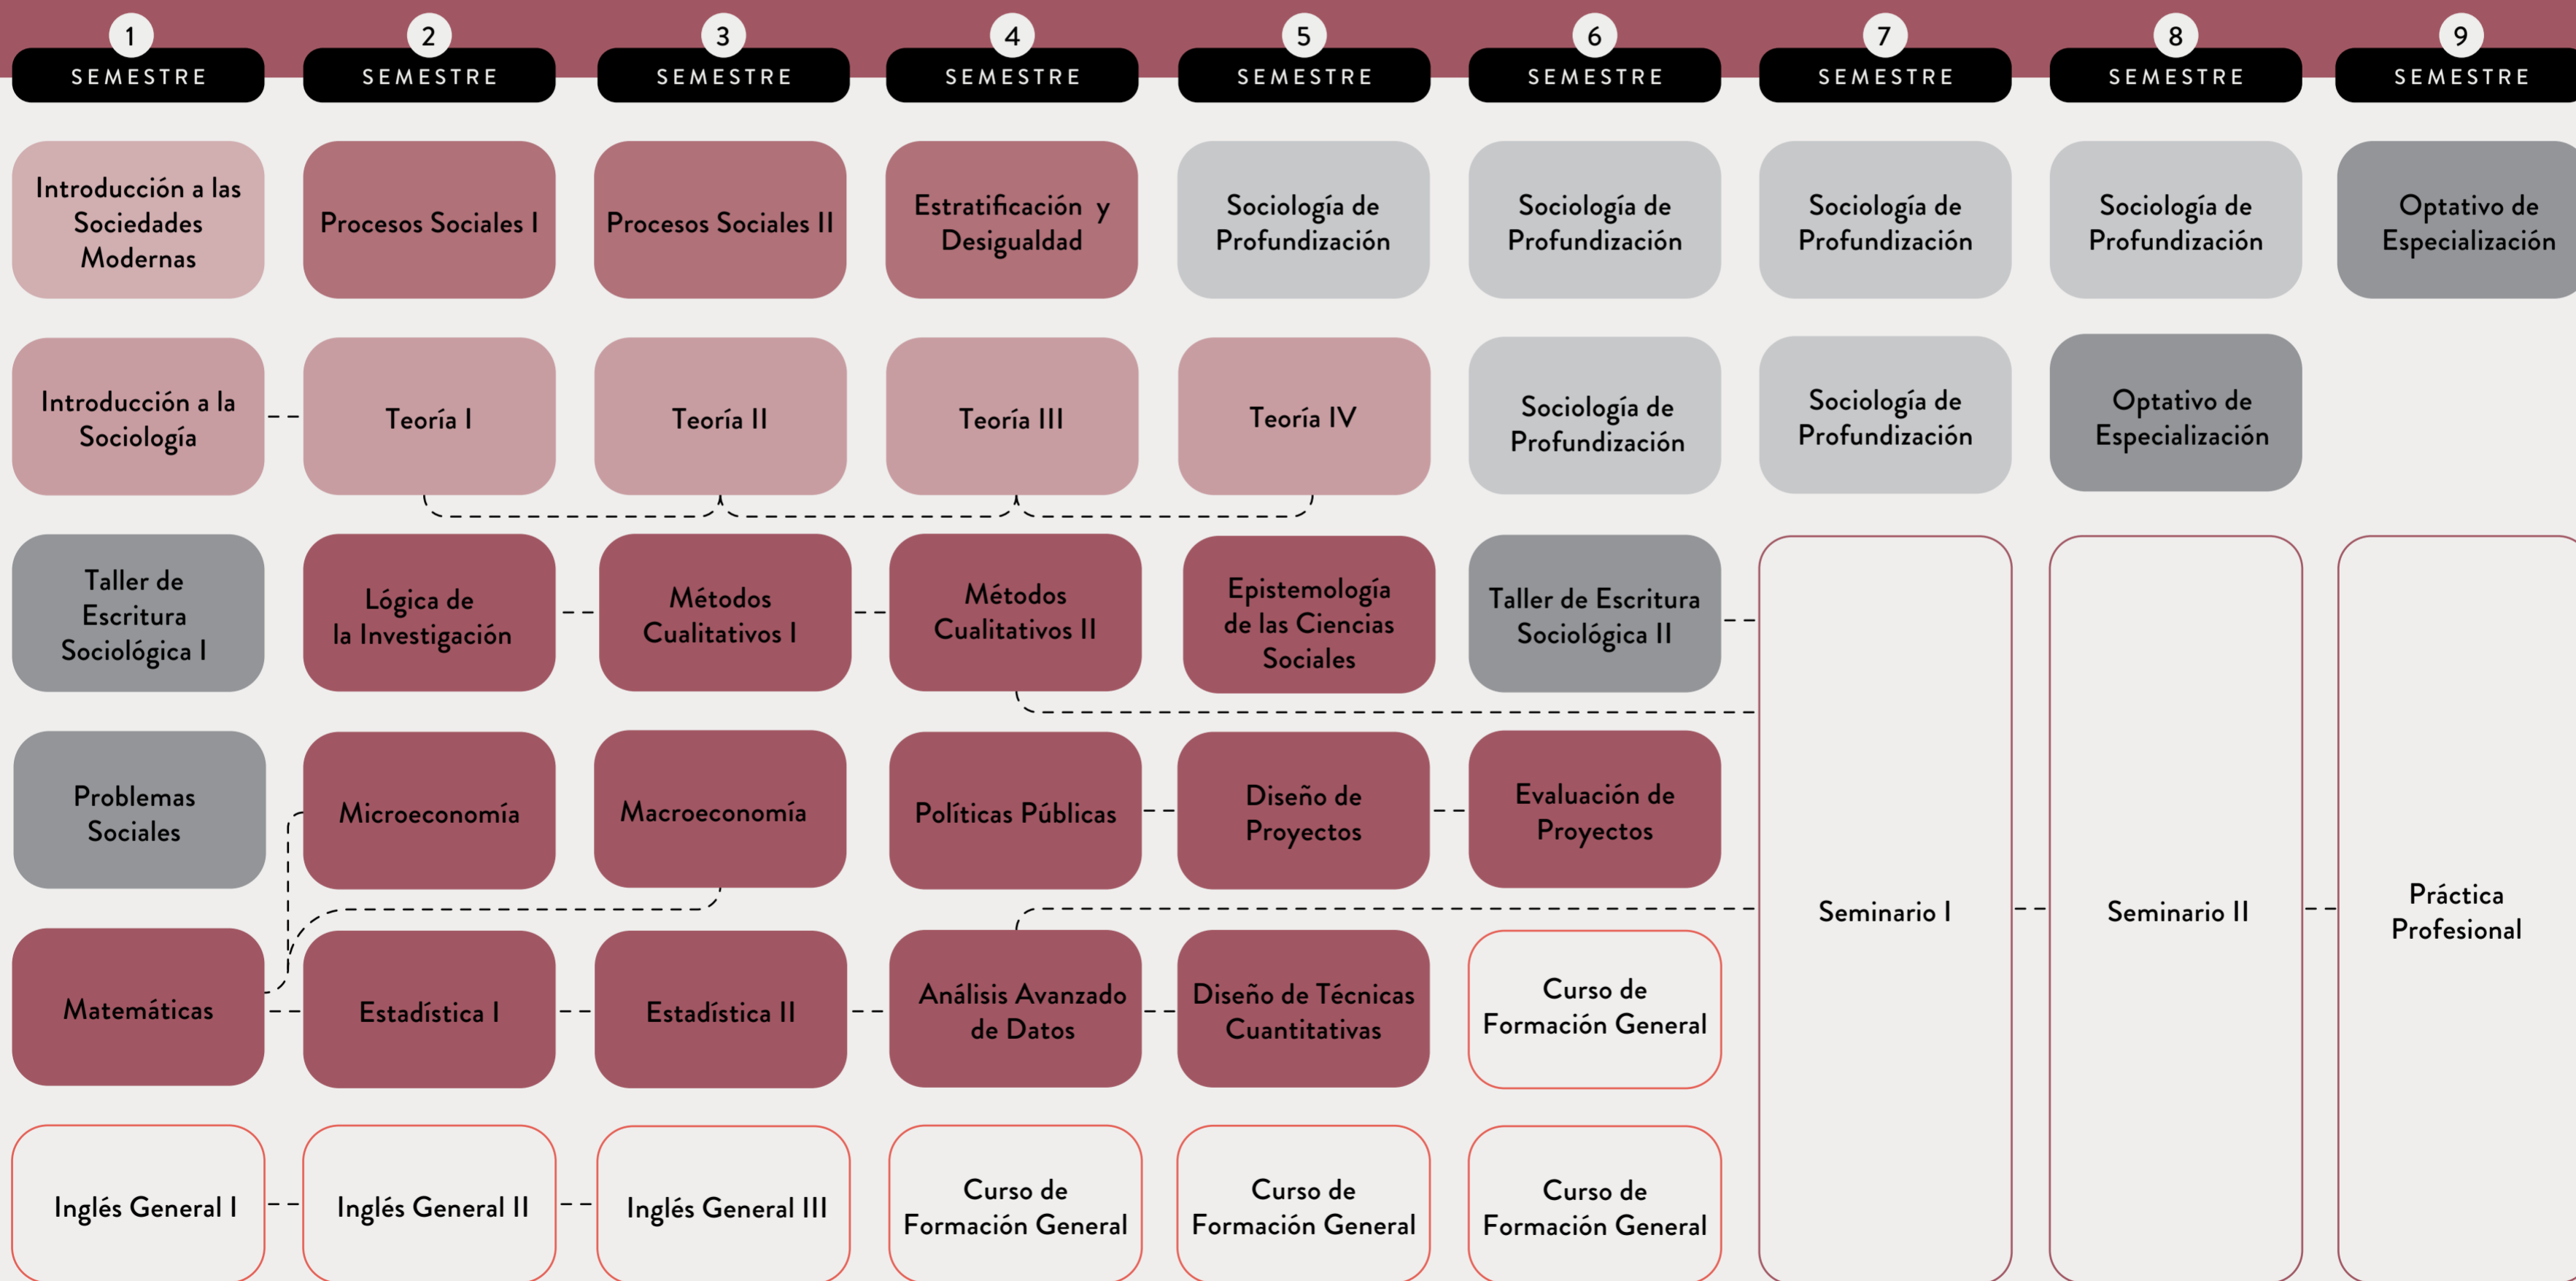

MALLA CURRICULAR SOCIOLOGÍA

- Electivos de Profundización
- Habilitación Profesional
- Formación General e Inglés
- Economía y Políticas Públicas
- Metodología de la Investigación
- Procesos Sociales
- Teoría Sociológica
- Pre-requisitos

*Malla actualizada a octubre del 2021.